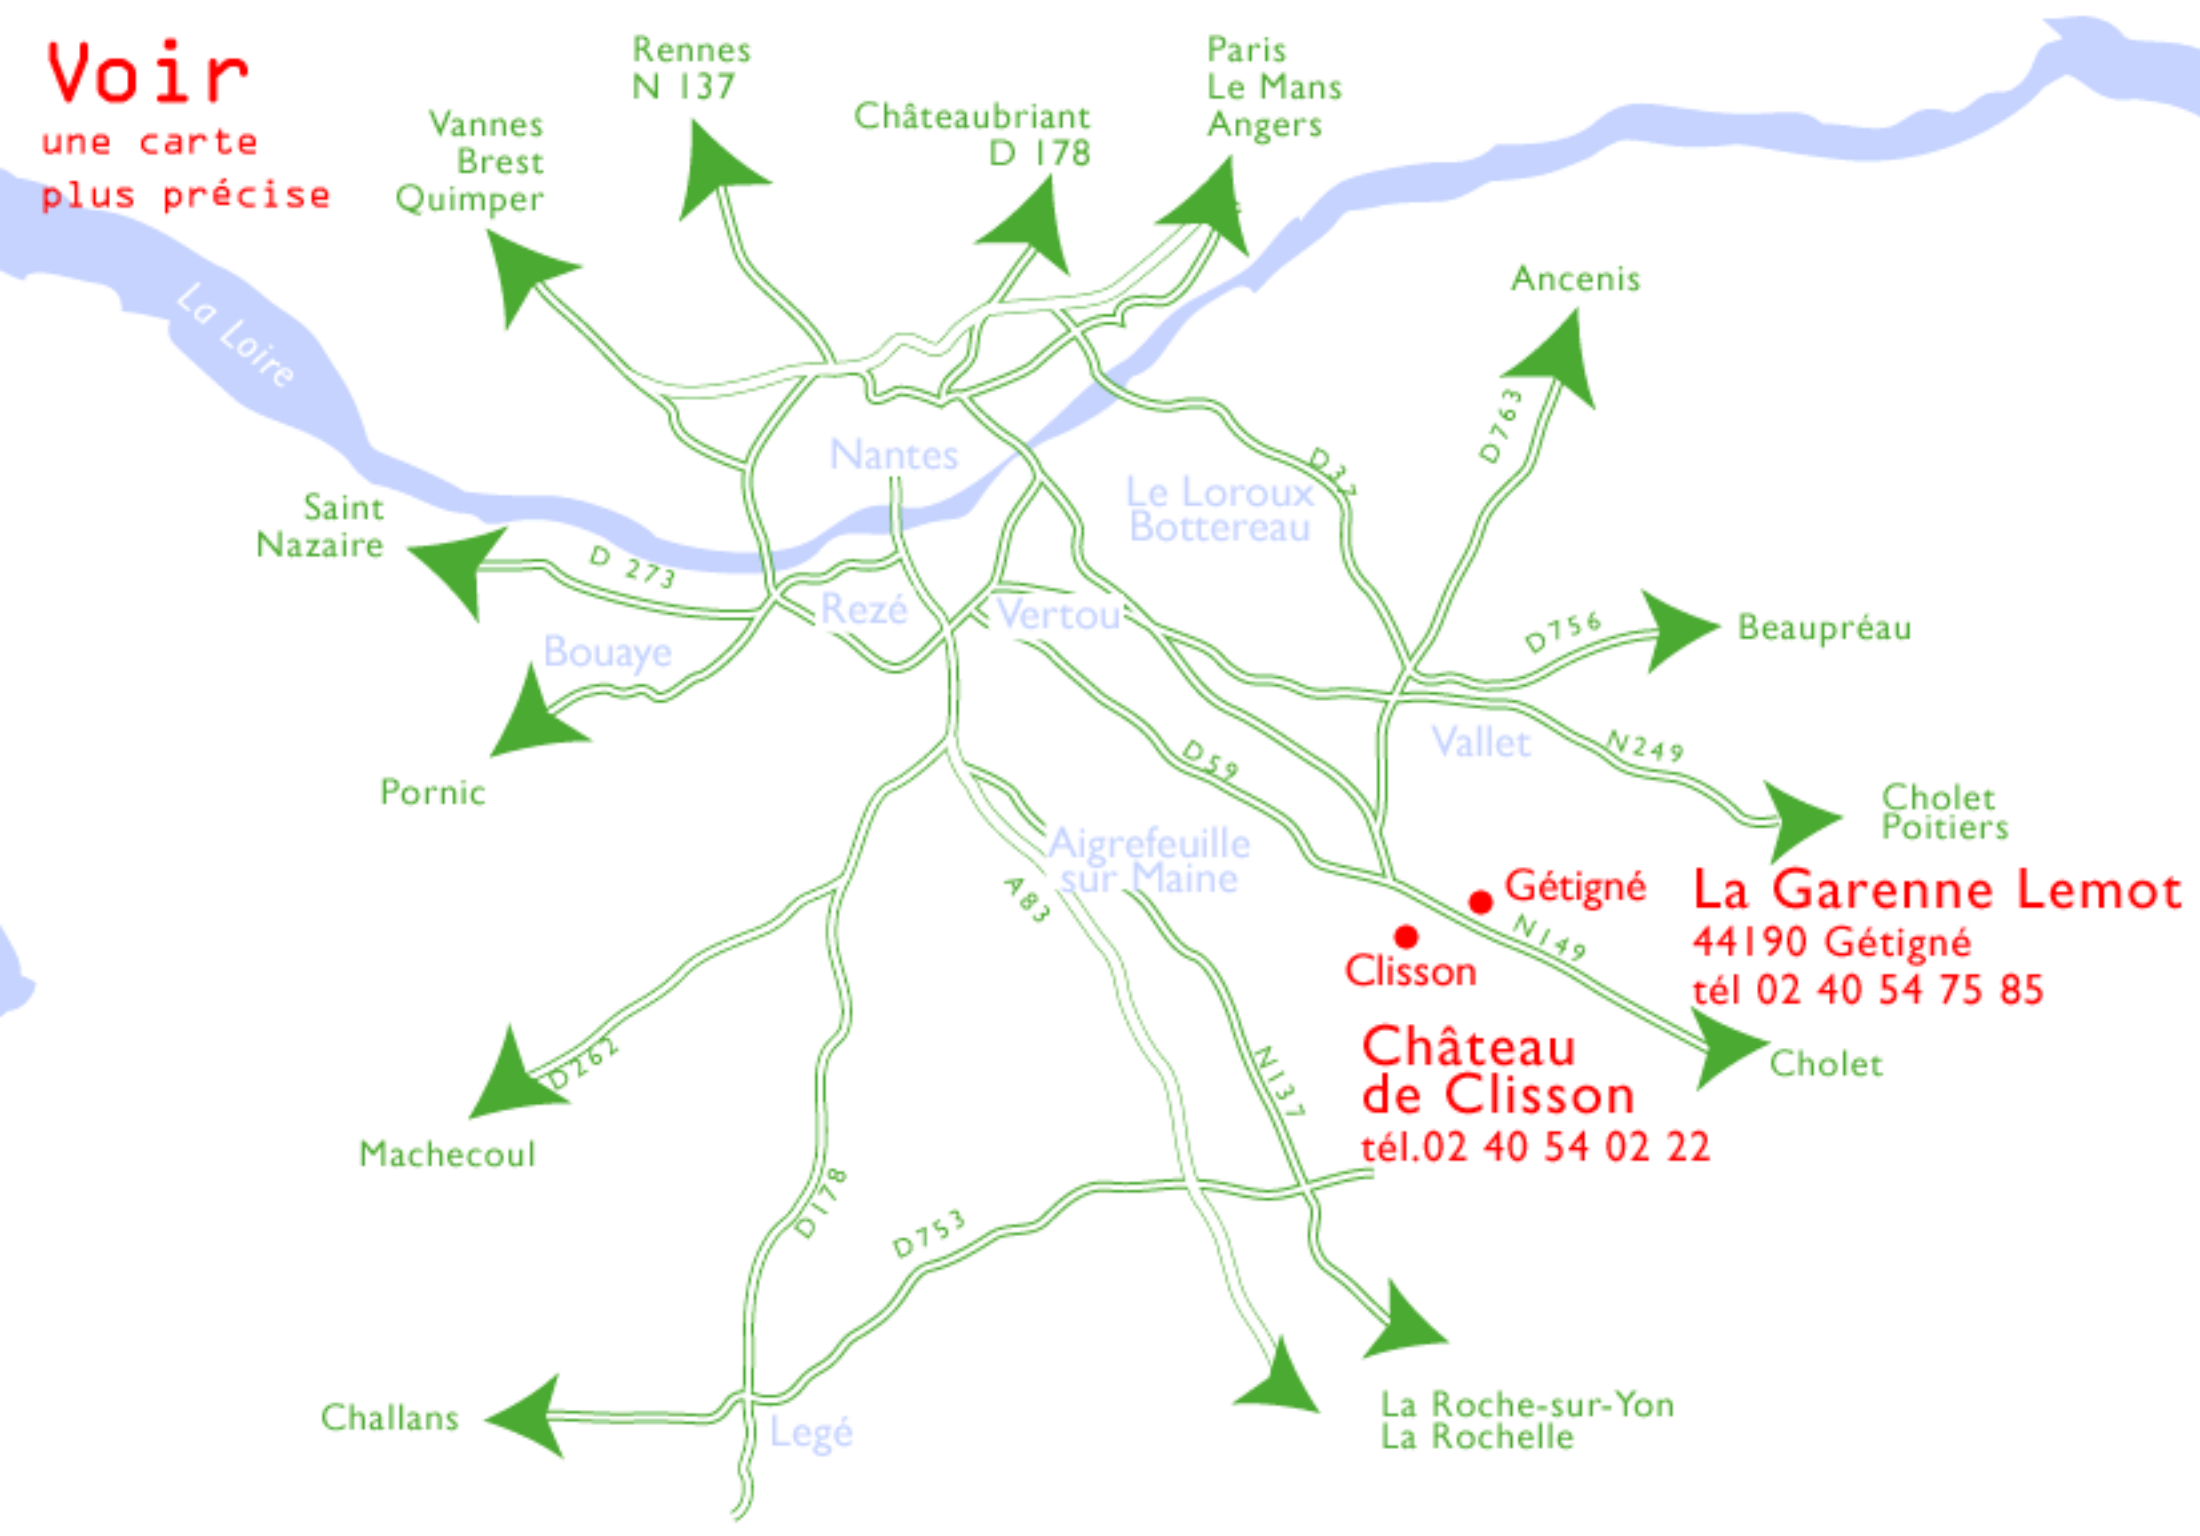

Voir
une carte
plus précise

La Loire

Vannes
Brest
Quimper

Rennes
N 137

Châteaubriant
D 178

Paris
Le Mans
Angers

Nantes

Le Loroux
Bottereau

Saint
Nazaire

D 273

Bouaye

Rezé

Vertou

Ancenis

D 763

Pornic

D 59

D 756

Beaupréau

Vallet

N 249

Cholet
Poitiers

Aigrefeuille
sur Maine

A 83